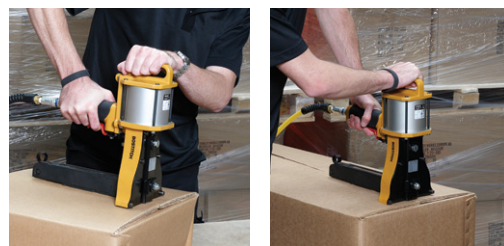

### Caractéristiques

Boîtier en aluminium

Poignée caoutchouc ergonomique

Déclenchement par contact

Échappement arrière

Format en bande

Appareil pneumatique

### SPÉCIFICATION

Type de puissance	Pneumatique	Pression d'utilisation	5.00 - 7.00 BAR	
Poids	6.00 kg		70.00 - 100.00 PSI	
Largeur	174 mm	Consommation d'air, litres au coup à 5,6 bar	6.8	
Longueur	360 mm	Type de filetage du raccord pneumatique	1/4 BSP	
Hauteur	335 mm	Niveau Sonore	<b>LPA 1sd</b> 89.00	
Capacité du magasin (max.)	100		<b>LWA 1sd</b> 93.00	
SW9060 Séries de fixations:			<b>LPA 1s, 1m</b> 80.00	
Diamètre (mm)	1.52 (min.)	2.28 (max.)	Vibrations / Incertitude	< 2.5 / N/A m/s <sup>2</sup>
Longueur (mm)	25 (min.)	38 (max.)		